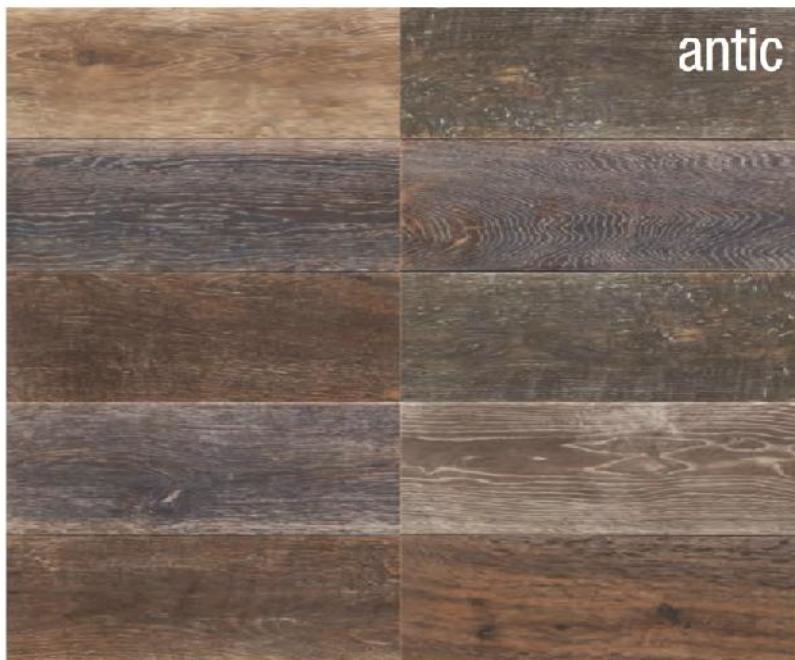

Malla CADENA Happy
 30 x 30 P47
 9.635.343.663

Malla PEKIN Happy
 30 x 30 P47
 9.635.343.664

Malla CADENA Antic
 30 x 30 P47
 9.635.203.663

Malla PEKIN Antic
 30 x 30 P47
 9.635.203.664

Malla Cadena Cocoa
 30x30 P47
 9.635.265.663